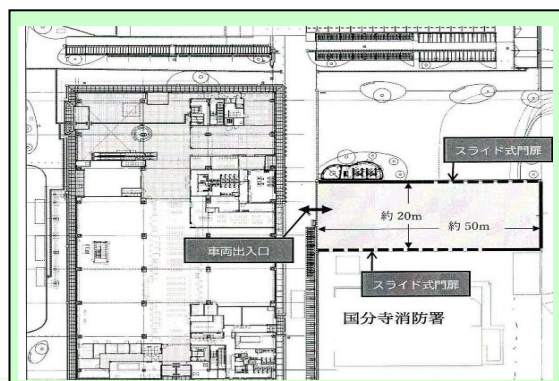

## 国分寺消防署が引っ越してきました

消防署の北側には、市防災関連用地 1000 平方メートルが整備されます。消火栓、かまどベンチなども設置され、消防署との連携・協力の下で地域の防災訓練等を行えるようになります。なお、来年11月の新市庁舎完成までは、南側半分 500 平方メートルのみの供用となっています。使用を希望される場合は、防災安全課に相談してください。\*国分寺消防署西元出張所は本多に移転しました。