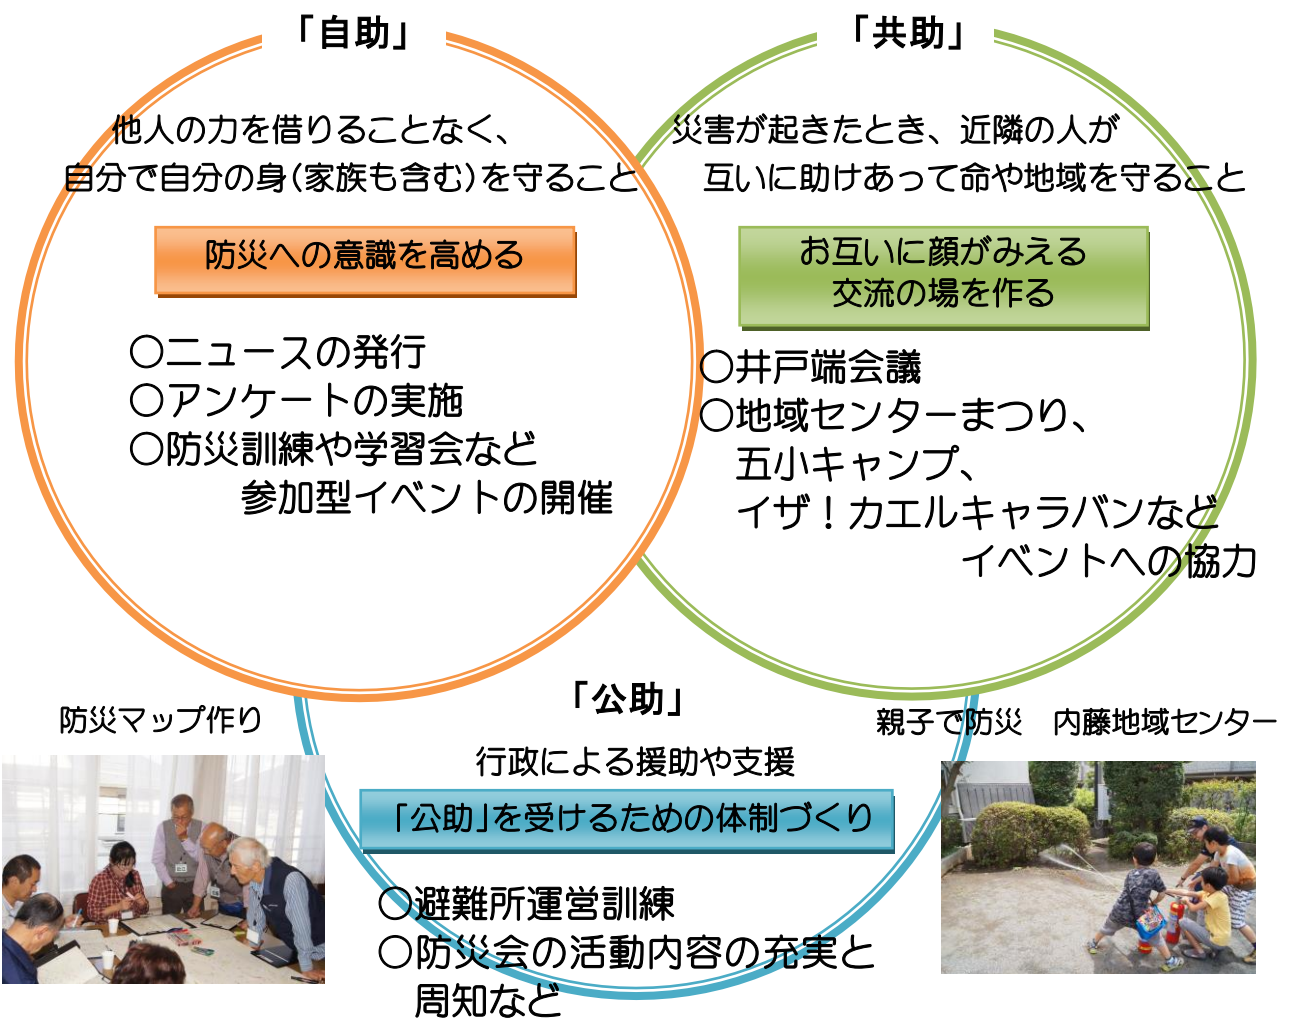

## 災害を乗り越える力！まずは「自助」「共助」

災害はいつ起こるかわかりません。災害が起きたとき、一人一人が生き抜くためには、「自助」「共助」が肝要です。そして、その後さらに「公助」と連携することになります。内藤・日吉地域連合防災会では、大災害にあっても、一人でも多くの人々が災害を乗り越えられるよう、様々な角度から活動をしています。

ただいま  
**立川防災館**へのバス研修旅行を企画中です！

## 立川防災館とは…

災害時に役立つ行動力を身につける体験学習施設です！

大きく二つの体験コーナーに分かれています。（\*小学生以下や身体状況によって、一部のコーナーに制限があります。）

### 井戸端会議（30分程度）

★なかよし公園・内藤橋公園  
毎月第1火曜日10時から  
(7/3, 8/7, 9/4, 10/2)

★ポプラ公園  
毎月最終日曜日10時から  
(7/29, 8/26, 9/30, 10/28)

編集担当 大槻 美奈子・堀口 俊子

防災まちづくりニュースおよび防災会へのお問い合わせは、  
内藤・日吉地域連合防災会会長 龍神 瑞穂（090-2533-3435）まで