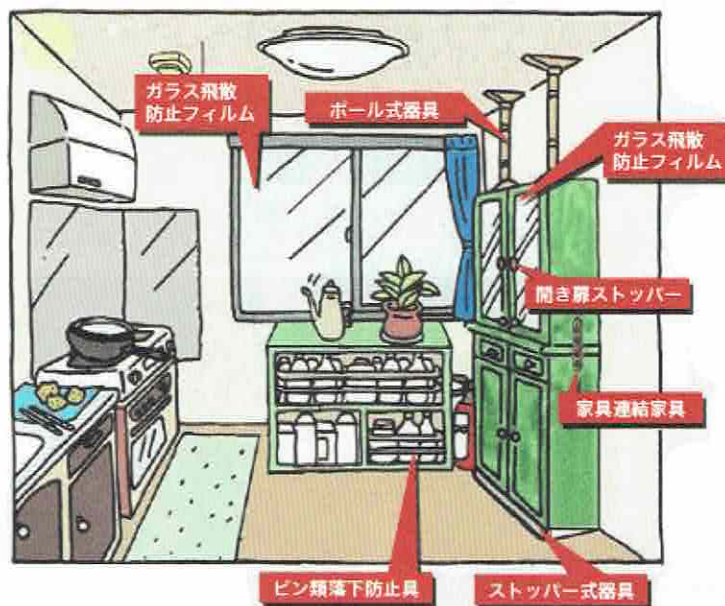

国土交通省 近畿地方整備局ホームページ

『阪神・淡路大震災の経験に学ぶ：第1章死者を減らすために』より転載

炎上する市街地から立ちのぼる黒煙

1階部分がわからないほど倒壊した家屋

阪神・淡路大震災で亡くなった人の大部分は「圧死」(約3/4)、「焼死」が約1割でした。

地震だ！まず身の安全

- ・揺れを感じたり、緊急地震速報を受けたときは、身の安全を最優先に行動する。
- ・丈夫なテーブルの下や、物が「落ちてこない」「倒れてこない」「移動してこない」空間に身を寄せ、揺れが収まるまで様子を見る。『東京防災 P17』

大地震のとき、タンスや冷蔵庫・テレビなどは、落ちたり倒れたりするのではなく、飛んできます！

多くの方が、その家具や電化製品による圧迫や、それらのガラスや金属の飛散により亡くなっています。

家屋の耐震性強化と家具や電化製品の固定を！

まずは、自分の命や大切な人の命を守るために、家具や電化製品の固定、安全な場所の確認をしましょう！

国分寺市では、「感電ブレーカー・家具転倒防止器具等の取付け」のあっせん※をしています。

自分が助かれば、隣近所や人を助けることもできます！

キッチン対策

寝室対策

『東京都防災ホームページ』より

防災会の活動<最近の一コマ>

8/4(金)五小ディキャンプ
防災学習プログラム

8/8(火)内藤地域センター2017!夏休みお楽しみ会
~いつ起こるか分からない災害にそなえて~
親子で防災訓練

防災会からのご案内