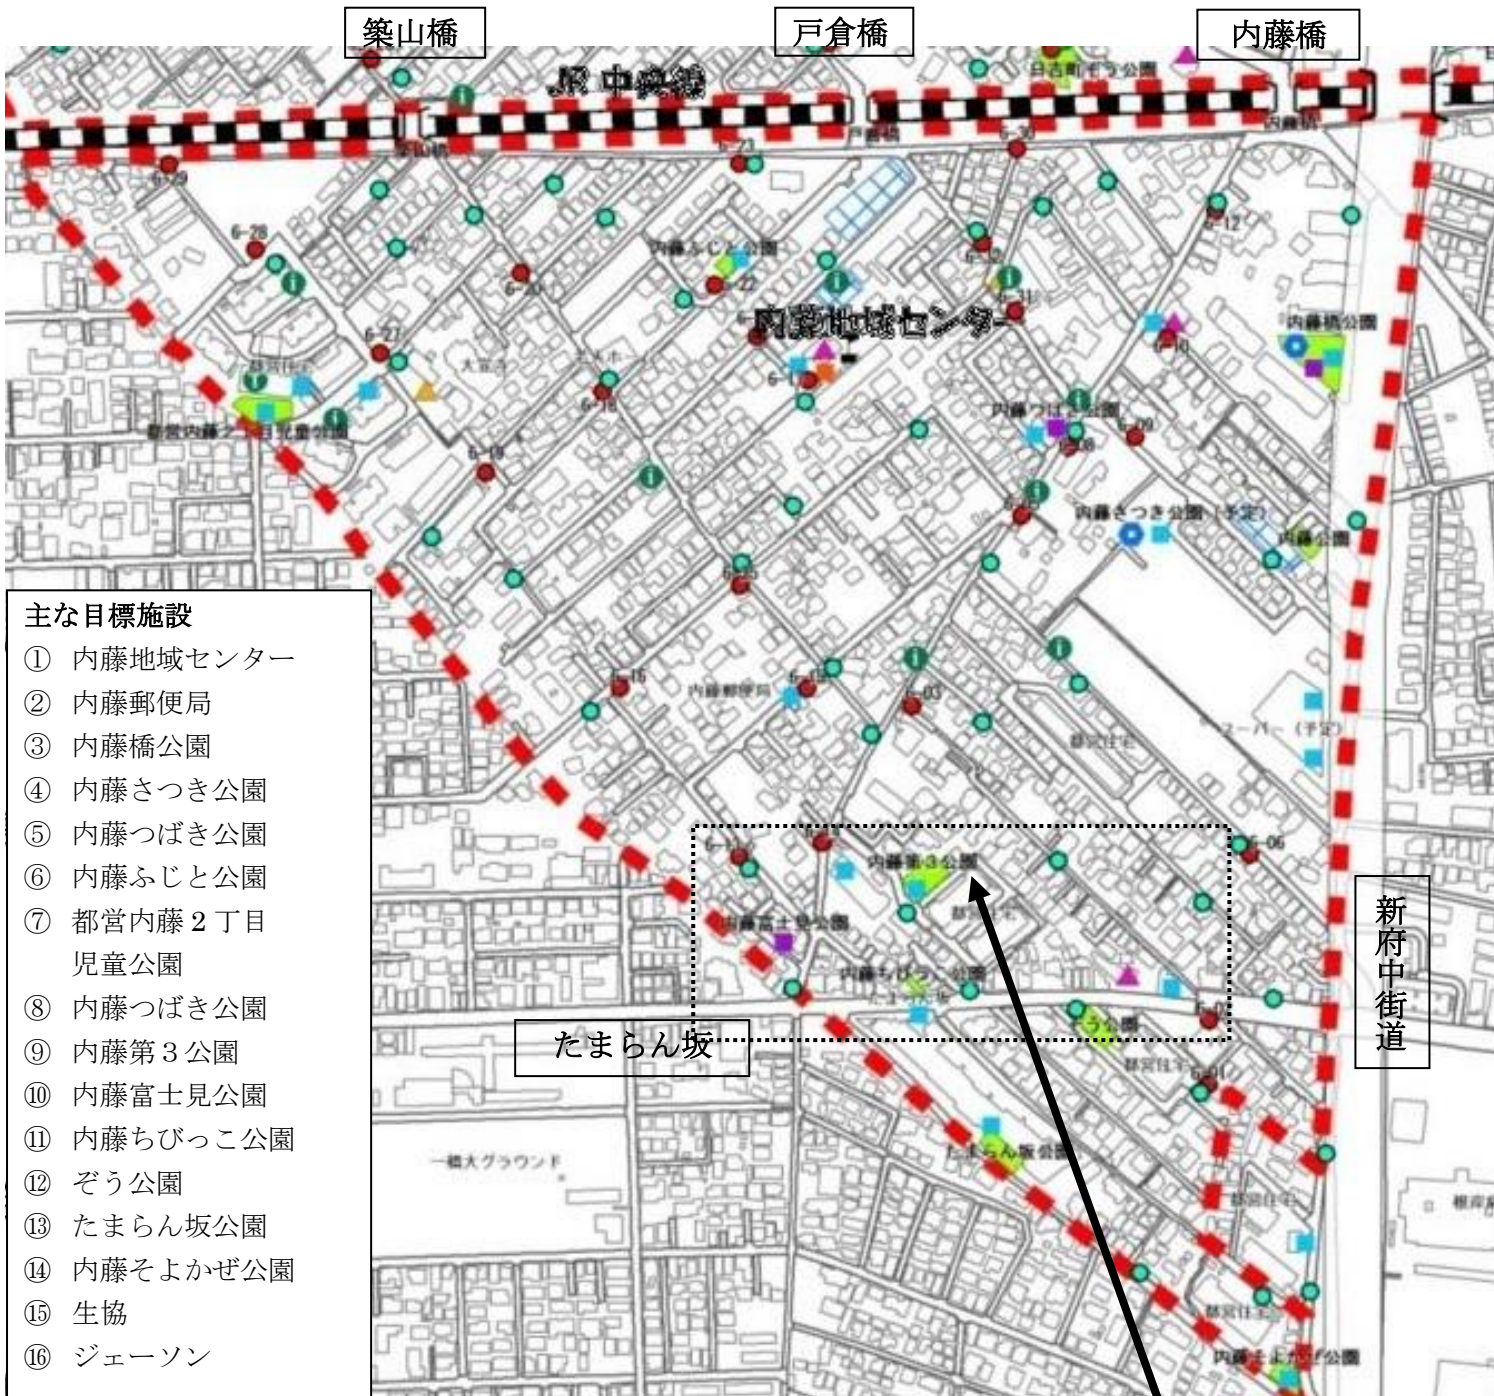

まち歩き 第2弾！

内藤エリア

(内藤・日吉地域連合防災会の活動地域南部で、JR 中央線の南側エリアです。)

いつ起こるかわからない災害に備えて、

私たちの住む地域を知りましょう！

どなたでも参加できます！ ぜひ一緒に！ 事前予約不要！

日 時 11月21日(土)午後1時30分～3時30分

会 場 都営第3アパート集会所(内藤第3公園の奥:地図裏面)

内 容 ①手順の説明(20分)

②まち歩き(60分)

3つのコースに分かれて実際に歩きます。

地域の防災機能や状況をチェックしましょう。

③意見交換(40分)

防災会のロゴマーク
備えんじゃ・しの備くん

持ち物 筆記用具 飲み物 歩きやすい靴と服装でお出てください。

他エリアの予定:まち歩き第1弾 五小エリア(防災会活動地域中部) 11月6日(金)

第3弾 九小エリア(防災会活動地域北部) 11月29日(日)

主 催 内藤・日吉地域連合防災会

共 催 内藤自治会、戸倉自治会(南地区)、内藤睦会、内藤二丁目自治会、内藤みどり会、
内藤一丁目都営第3アパート自治会、グローヴテラス国立管理組合

問合せ先 内藤・日吉地域連合防災会 会 長 龍神瑞穂(090-2533-3435)

事務局長 稲葉敏子(090-9150-3030)

案内図

主な目標施設

- ① 内藤地域センター
- ② 内藤郵便局
- ③ 内藤橋公園
- ④ 内藤さつき公園
- ⑤ 内藤つばき公園
- ⑥ 内藤ふじと公園
- ⑦ 都営内藤2丁目児童公園
- ⑧ 内藤つばき公園
- ⑨ 内藤第3公園
- ⑩ 内藤富士見公園
- ⑪ 内藤ちびっこ公園
- ⑫ ぞう公園
- ⑬ たまらん坂公園
- ⑭ 内藤そよかぜ公園
- ⑮ 生協
- ⑯ ジェーソン

会場: 都営第3アパート集会所(内藤第3公園の奥)